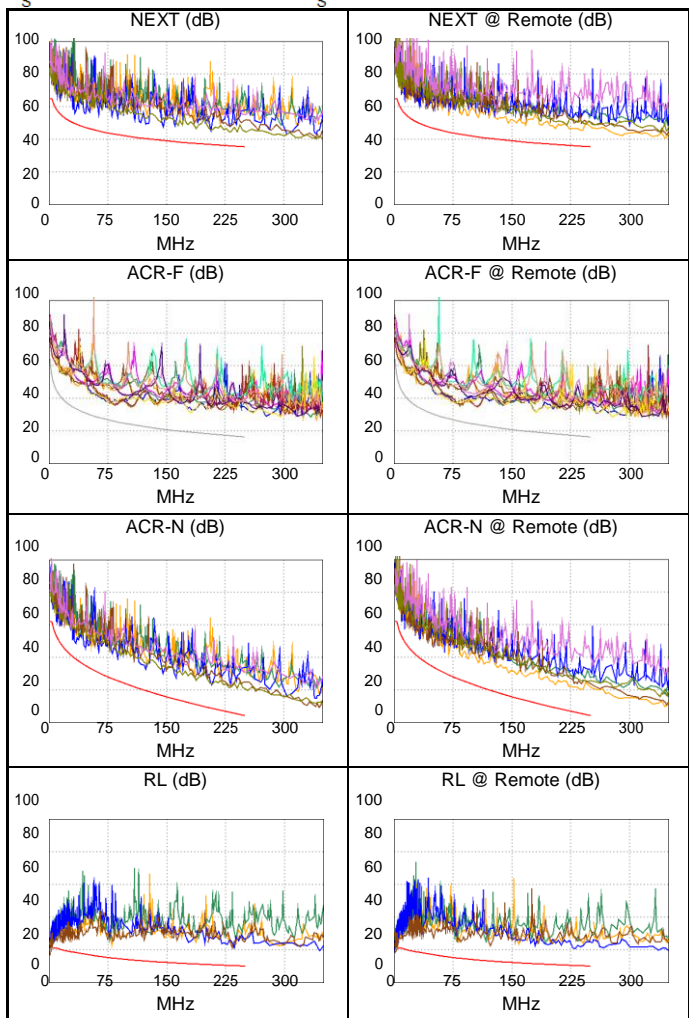

Adapter: DSX-5000R (DSX-PLA004)

Cable Type: Cat 6 U/UTP

S/N: 3126110

S/N: 3126109

NVP: 69.0%

Length (m), Limit 90.0	[Pair 7,8]	92.1
Prop. Delay (ns), Limit 498	[Pair 4,5]	470
Delay Skew (ns), Limit 44	[Pair 4,5]	25
Resistance (ohms)	[Pair 4,5]	14.48
Insertion Loss Margin (dB)	[Pair 4,5]	4.5
Frequency (MHz)	[Pair 4,5]	250.0
Limit (dB)	[Pair 4,5]	31.1

92.1 m

Wire Map (T568B)

**PASS**

Insertion Loss (dB)

Worst Case Margin Worst Case Value

<b>PASS</b>	MAIN	SR	MAIN	SR
Worst Pair	1,2-7,8	1,2-3,6	3,6-7,8	1,2-3,6
<b>NEXT (dB)</b>	6.3	8.6	8.6	8.6
Freq. (MHz)	33.3	239.0	249.0	239.0
Limit (dB)	49.5	35.7	35.4	35.7
Worst Pair	7,8	3,6	7,8	3,6
<b>PS NEXT (dB)</b>	7.8	9.1	9.1	9.1
Freq. (MHz)	33.3	239.0	232.0	239.0
Limit (dB)	47.1	33.0	33.2	33.0
<b>PASS</b>	MAIN	SR	MAIN	SR
Worst Pair	4,5-3,6	3,6-4,5	7,8-1,2	7,8-1,2
<b>ACR-F (dB)</b>	9.9	9.5	12.0	12.1
Freq. (MHz)	83.8	84.0	181.0	182.0
Limit (dB)	25.7	25.7	19.0	19.0
Worst Pair	3,6	4,5	3,6	3,6
<b>PS ACR-F (dB)</b>	12.1	12.0	15.9	15.0
Freq. (MHz)	83.8	84.0	223.5	211.0
Limit (dB)	22.7	22.7	14.2	14.7
<b>N/A</b>	MAIN	SR	MAIN	SR
Worst Pair	1,2-7,8	1,2-7,8	3,6-7,8	1,2-3,6
<b>ACR-N (dB)</b>	8.2	10.2	15.6	13.5
Freq. (MHz)	33.3	13.5	249.0	239.0
Limit (dB)	39.2	49.3	4.3	5.4
Worst Pair	7,8	1,2	3,6	3,6
<b>PS ACR-N (dB)</b>	9.7	11.7	15.6	14.0
Freq. (MHz)	33.3	13.5	249.0	239.0
Limit (dB)	36.8	46.9	1.7	2.7
<b>PASS</b>	MAIN	SR	MAIN	SR
Worst Pair	7,8	7,8	4,5	4,5
<b>RL (dB)</b>	3.0	2.9	10.9	9.9
Freq. (MHz)	4.9	4.8	236.0	230.0
Limit (dB)	21.0	21.0	10.3	10.4