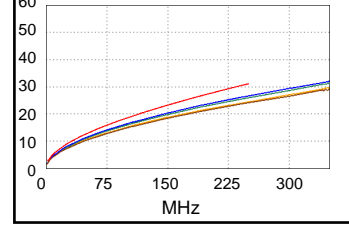

Adapter: DSX-5000R (DSX-PLA004)

Cable Type: Cat 6 U/UTP

S/N: 3126110

S/N: 3126109

NVP: 69.0%

Length (m), Limit 90.0	[Pair 7,8]	92.1
Prop. Delay (ns), Limit 498	[Pair 4,5]	470
Delay Skew (ns), Limit 44	[Pair 4,5]	25
Resistance (ohms)	[Pair 4,5]	14.48
Insertion Loss Margin (dB)	[Pair 4,5]	4.5
Frequency (MHz)	[Pair 4,5]	250.0
Limit (dB)	[Pair 4,5]	31.1

92.1 m

Wire Map (T568B)

**PASS**

Insertion Loss (dB)

Worst Case Margin Worst Case Value

<b>PASS</b>	MAIN	SR	MAIN	SR
Worst Pair	1,2-7,8	1,2-3,6	3,6-7,8	1,2-3,6
<b>NEXT (dB)</b>	6.3	8.6	8.6	8.6
Freq. (MHz)	33.3	239.0	249.0	239.0
Limit (dB)	49.5	35.7	35.4	35.7
Worst Pair	7,8	3,6	7,8	3,6
<b>PS NEXT (dB)</b>	7.8	9.1	9.1	9.1
Freq. (MHz)	33.3	239.0	232.0	239.0
Limit (dB)	47.1	33.0	33.2	33.0
<b>PASS</b>	MAIN	SR	MAIN	SR
Worst Pair	4,5-3,6	3,6-4,5	7,8-1,2	7,8-1,2
<b>ACR-F (dB)</b>	9.9	9.5	12.0	12.1
Freq. (MHz)	83.8	84.0	181.0	182.0
Limit (dB)	25.7	25.7	19.0	19.0
Worst Pair	3,6	4,5	3,6	3,6
<b>PS ACR-F (dB)</b>	12.1	12.0	15.9	15.0
Freq. (MHz)	83.8	84.0	223.5	211.0
Limit (dB)	22.7	22.7	14.2	14.7
<b>N/A</b>	MAIN	SR	MAIN	SR
Worst Pair	1,2-7,8	1,2-7,8	3,6-7,8	1,2-3,6
<b>ACR-N (dB)</b>	8.2	10.2	15.6	13.5
Freq. (MHz)	33.3	13.5	249.0	239.0
Limit (dB)	39.2	49.3	4.3	5.4
Worst Pair	7,8	1,2	3,6	3,6
<b>PS ACR-N (dB)</b>	9.7	11.7	15.6	14.0
Freq. (MHz)	33.3	13.5	249.0	239.0
Limit (dB)	36.8	46.9	1.7	2.7
<b>PASS</b>	MAIN	SR	MAIN	SR
Worst Pair	7,8	7,8	4,5	4,5
<b>RL (dB)</b>	3.0	2.9	10.9	9.9
Freq. (MHz)	4.9	4.8	236.0	230.0
Limit (dB)	21.0	21.0	10.3	10.4